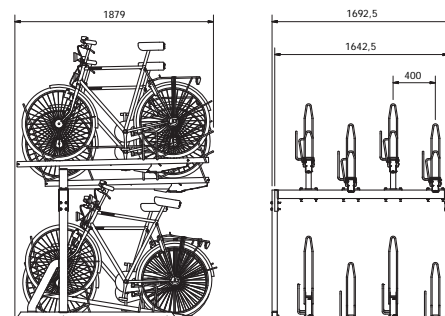

## FALCOLEVEL ECO

omschrijving	artikelnummer
Einseitige Stütze FalcoLevel Eco	00.300.000
Einseitiger Fahrradparker FalcoLevel Eco für 4 Plätze, 2 Stellplätze oben und 2 Stellplätze unten, Vorderradabstand Mitte zu Mitte 37,5cm, Breite 150,5 cm	00.304.037
Einseitiger Fahrradparker FalcoLevel Eco für 4 Plätze, 2 Stellplätze oben und 2 Stellplätze unten, Vorderradabstand Mitte zu Mitte 40cm, Breite 159,25 cm	00.304.040
Einseitiger Fahrradparker FalcoLevel Eco für 4 Plätze, 2 Stellplätze oben und 2 Stellplätze unten, Vorderradabstand Mitte zu Mitte 50cm, Breite 194,25 cm	00.304.050
Einseitiger Fahrradparker FalcoLevel Eco für 6 Plätze, 3 Stellplätze oben und 3 Stellplätze unten, Vorderradabstand Mitte zu Mitte 37,5cm, Breite 225,5 cm	00.306.037
Einseitiger Fahrradparker FalcoLevel Eco für 6 Plätze, 3 Stellplätze oben und 3 Stellplätze unten, Vorderradabstand Mitte zu Mitte 40cm, Breite 239,25 cm	00.306.040
Einseitiger Fahrradparker FalcoLevel Eco für 6 Plätze, 3 Stellplätze oben und 3 Stellplätze unten, Vorderradabstand Mitte zu Mitte 50cm, Breite 294,25 cm	00.306.050
Doppelseitige Stütze FalcoLevel Eco	00.301.000
Doppelseitiger Fahrradparker FalcoLevel Eco für 16 Plätze, 8 Stellplätze oben und 8 Stellplätze unten, Vorderradabstand Mitte zu Mitte 18,75cm, Breite 150,5 cm	00.318.018
Doppelseitiger Fahrradparker FalcoLevel Eco für 16 Plätze, 8 Stellplätze oben und 8 Stellplätze unten, Vorderradabstand Mitte zu Mitte 20cm, Breite 159,25 cm	00.318.020
Doppelseitiger Fahrradparker FalcoLevel Eco für 16 Plätze, 8 Stellplätze oben und 8 Stellplätze unten, Vorderradabstand Mitte zu Mitte 25cm, Breite 194,25 cm	00.318.025
Doppelseitiger Fahrradparker FalcoLevel Eco für 16 Plätze, 12 Stellplätze oben und 12 Stellplätze unten, Vorderradabstand Mitte zu Mitte 18,75cm, Breite 225,5 cm	00.322.018
Doppelseitiger Fahrradparker FalcoLevel Eco für 16 Plätze, 12 Stellplätze oben und 12 Stellplätze unten, Vorderradabstand Mitte zu Mitte 20cm, Breite 239,25 cm	00.322.020
Doppelseitiger Fahrradparker FalcoLevel Eco für 16 Plätze, 12 Stellplätze oben und 12 Stellplätze unten, Vorderradabstand Mitte zu Mitte 25cm, Breite 294,25 cm	00.322.025
FalcoLevel Eco Handgriff mit 2 roten Kapfen aus PVC	00.339.000