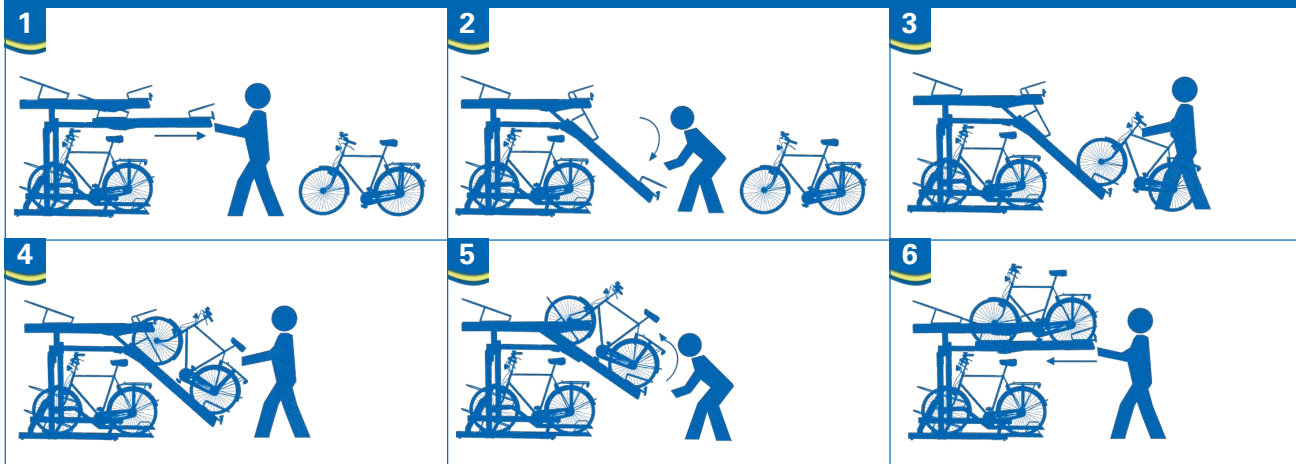

Instruction for use FalcoLevel

Bedieningsinstructie / Anweisung / Instruction

Arrival / Aankomst / Ankunft / Arrivée