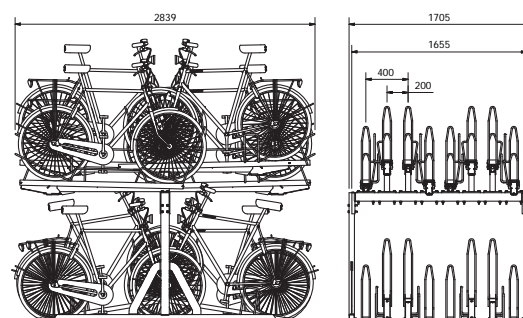

## FALCOLEVEL ECO

omschrijving	artikelnummer
Einseitige Stütze FalcoLevel Eco	00.300.000
Einseitiger Fahrradparker FalcoLevel Eco für 4 Plätze, 2 Stellplätze oben und 2 Stellplätze unten, Vorderradabstand Mitte zu Mitte 37,5cm, Breite 150,5 cm	00.304.037
Einseitiger Fahrradparker FalcoLevel Eco für 4 Plätze, 2 Stellplätze oben und 2 Stellplätze unten, Vorderradabstand Mitte zu Mitte 40cm, Breite 159,25 cm	00.304.040
Einseitiger Fahrradparker FalcoLevel Eco für 4 Plätze, 2 Stellplätze oben und 2 Stellplätze unten, Vorderradabstand Mitte zu Mitte 50cm, Breite 194,25 cm	00.304.050
Einseitiger Fahrradparker FalcoLevel Eco für 6 Plätze, 3 Stellplätze oben und 3 Stellplätze unten, Vorderradabstand Mitte zu Mitte 37,5cm, Breite 225,5 cm	00.306.037
Einseitiger Fahrradparker FalcoLevel Eco für 6 Plätze, 3 Stellplätze oben und 3 Stellplätze unten, Vorderradabstand Mitte zu Mitte 40cm, Breite 239,25 cm	00.306.040
Einseitiger Fahrradparker FalcoLevel Eco für 6 Plätze, 3 Stellplätze oben und 3 Stellplätze unten, Vorderradabstand Mitte zu Mitte 50cm, Breite 294,25 cm	00.306.050
Doppelseitige Stütze FalcoLevel Eco	00.301.000
Doppelseitiger Fahrradparker FalcoLevel Eco für 16 Plätze, 8 Stellplätze oben und 8 Stellplätze unten, Vorderradabstand Mitte zu Mitte 18,75cm, Breite 150,5 cm	00.318.018
Doppelseitiger Fahrradparker FalcoLevel Eco für 16 Plätze, 8 Stellplätze oben und 8 Stellplätze unten, Vorderradabstand Mitte zu Mitte 20cm, Breite 159,25 cm	00.318.020
Doppelseitiger Fahrradparker FalcoLevel Eco für 16 Plätze, 8 Stellplätze oben und 8 Stellplätze unten, Vorderradabstand Mitte zu Mitte 25cm, Breite 194,25 cm	00.318.025
Doppelseitiger Fahrradparker FalcoLevel Eco für 16 Plätze, 12 Stellplätze oben und 12 Stellplätze unten, Vorderradabstand Mitte zu Mitte 18,75cm, Breite 225,5 cm	00.322.018
Doppelseitiger Fahrradparker FalcoLevel Eco für 16 Plätze, 12 Stellplätze oben und 12 Stellplätze unten, Vorderradabstand Mitte zu Mitte 20cm, Breite 239,25 cm	00.322.020
Doppelseitiger Fahrradparker FalcoLevel Eco für 16 Plätze, 12 Stellplätze oben und 12 Stellplätze unten, Vorderradabstand Mitte zu Mitte 25cm, Breite 294,25 cm	00.322.025
FalcoLevel Eco Handgriff mit 2 roten Kapfen aus PVC	00.339.000