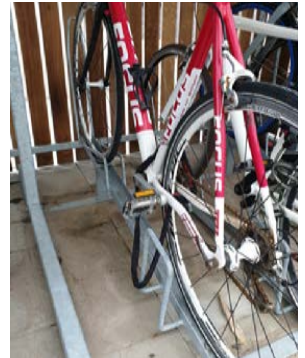

WARTUNG

Inspektion von FalcoLevel Eco, jährlich auszuführen

- Überprüfung der Funktion des kompletten Systems
- Überprüfen Befestigungsmaterial
- Feststellung von Schäden durch Vandalismus
- Rückmeldung an den Kunden
- Angebot für eventuell auszutauschende Teile abgeben

Präventive Wartung, regelmäßig auszuführen in Rücksprache mit dem Kunden

- Testen Gasdruckfeder und Funktion Ausziehschiene
- Feststellung von Schäden durch Vandalismus
- Rückmeldung an den Kunden
- Angebot für eventuell auszutauschende Teile abgeben

Reinigen

- Reinigen obere und untere Schienen (nur die freien Fahrradplätze)
- Untere Ebene von Blättern und Zivilisationsmüll frei machen (nur die freien Fahrradplätze)
- Reinigung eventuelle Beschichtung
- Abfall muss vom Kunden abtransportiert werden und wird an einem vom Kunden festgelegten Ort gesammelt
- Wasserentnahmestelle muss vorhanden sein, genau wie Entwässerung

Oben stehende Arbeiten werden nur und ausschließlich in Rücksprache mit dem Kunden ausgeführt. Nach der Festlegung des Datums sorgt der Kunde dafür, dass der Arbeitsplatz gut erreichbar und frei von Hindernissen ist. Ersatzteile werden angeboten und sind nicht inklusive, genau wie die Arbeitsstunden, die als Folge der Unmöglichkeit entstehen, Wartungs- oder Reinigungsarbeiten ausführen zu können.